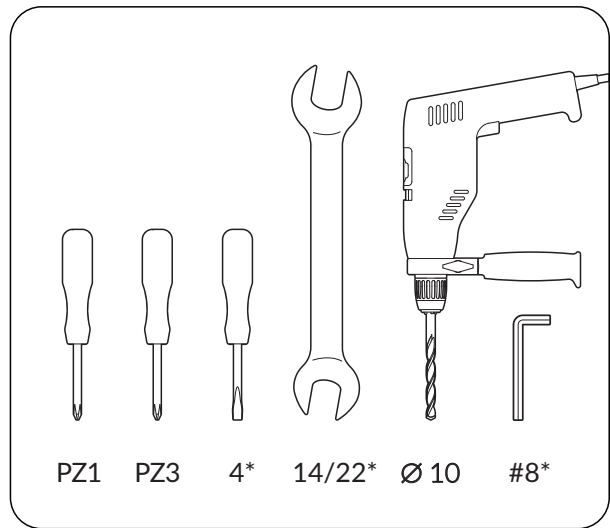

6 a/b/c*

User Manual

Mounting bracket CKF

4x

- PL** Instrukcja montażu – mocowanie CKF
- CS** Pokyny k instalaci – konzole zmien na montážní profily CKF
- DE** Montageanleitung – Wandhalterung CKF
- ES** Instrucción de montaje – soportes CKF
- FR** Instruction du montage – Support de montage CKF
- IT** Manuale d'uso – staffa di fissaggio CKF
- NL** Gebruiksaanwijzin – muur bevestiging CKF
- RU** Инструкция монтажа – креплений CKF
- SK** Pokyny k inštalácii – montážne profily CKF