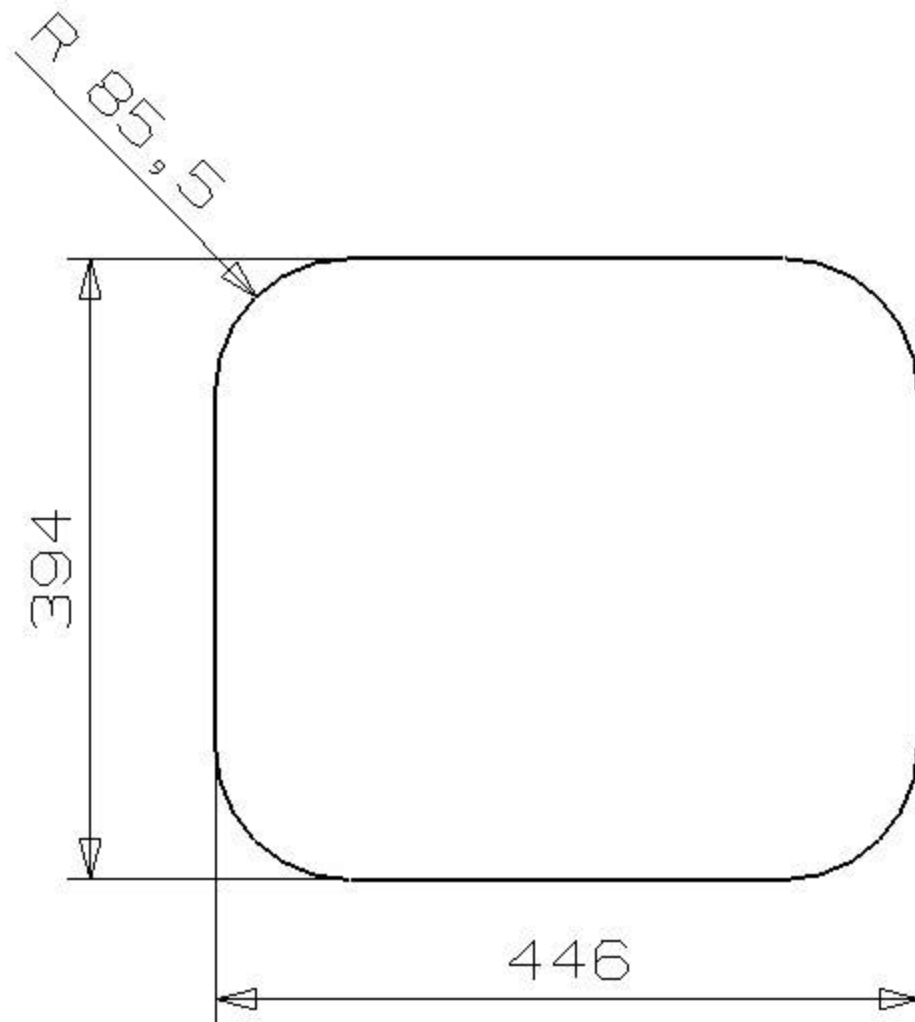

Colorado Integrated Cut Out Guide

Colorado
Uitsparing Toplaag
Aussparung Obersicht
Cut out upper-layer worktop

datum: 22-06-2009

446 x 394 = max. buitenmaat
446 x 394 = max. Aussenmasse
446 x 394 = max. outside measure