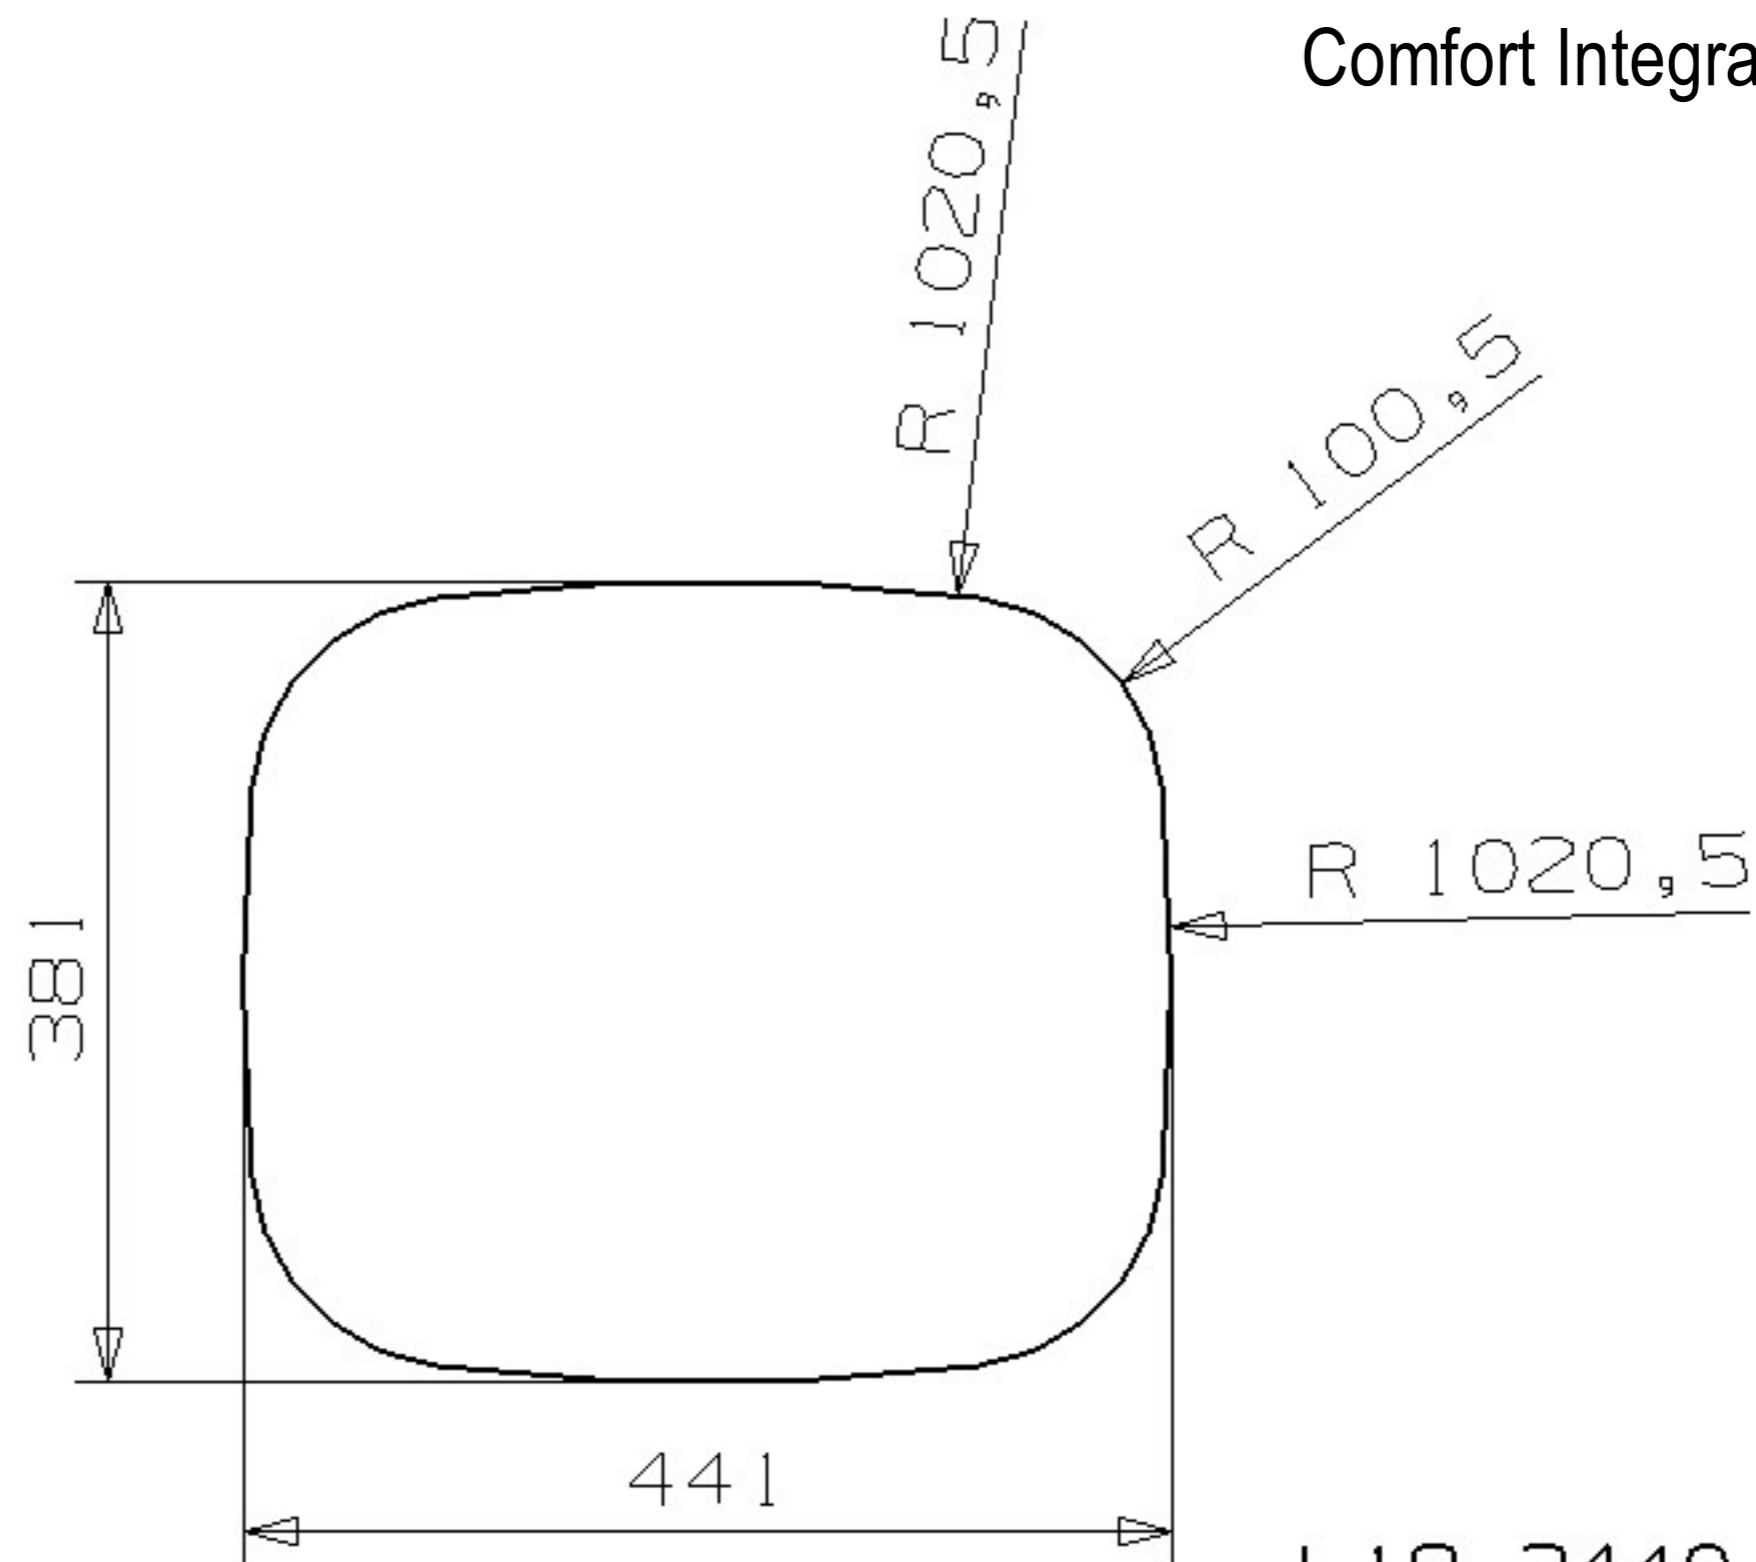

Comfort Integrated Cutout Guide

L18 3440

Uitsparing Toplaag
Ausssparung Oberschicht
Cut out upper-layer worktop

datum: 22-06-2009

441 x 381 = max. buitenmaat
441 x 381 = max. Aussenmasse
441 x 381 = max. outside measure