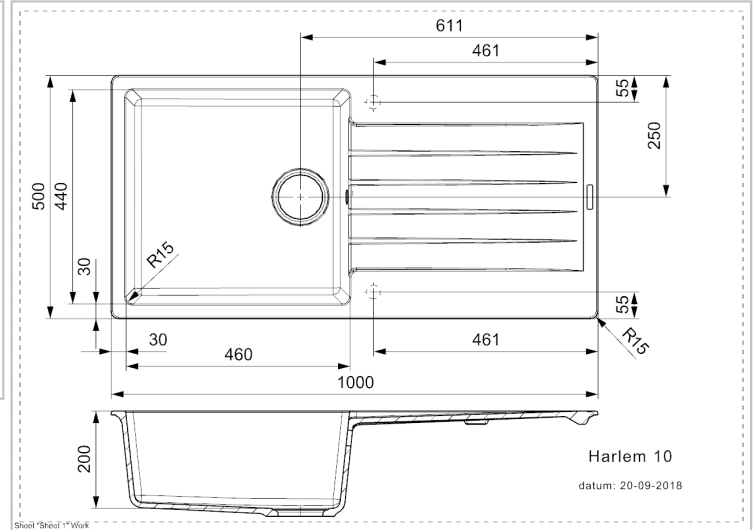

### Additional Information

<b>Depth</b>	200 mm
<b>SKU</b>	R31278
<b>Outlet</b>	3.5" outlet
<b>Cabinet</b>	600 mm
<b>Type sink</b>	Sinks with drainer
<b>Size sink</b>	460 x 440mm
<b>Total dimension</b>	1000 x 500 mm
<b>Installation method</b>	Inset
<b>Packaging</b>	Box