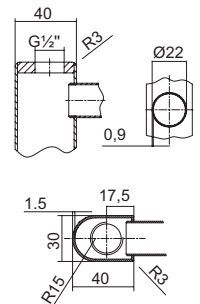

## RICHMOND THERMOSTATIC

Colour	Height	Length	Product Code	Output at $\Delta T_{50k}$	
				Watts	BTU
Chrome	691	450	136010	200	682
		600	136011	200	682
	1186	450	136008	400	1365
		600	136009	400	1365
	1600	450	136083	600	2047
		600	136089	600	2047
White RAL 9016	691	450	136007	200	682
	1186	450	136012	400	1365
	1600	450	136122	600	2047
		600	136128	600	2047
Black	691	450	136016	200	682
	1186	450	136006	400	1365
Anthracite	691	450	136014	200	682
	1186	450	136015	400	1365

# TECHNICAL DIAGRAMS

## RICHMOND COLLECTION

691 X 450MM

691 X 600MM

1186 X 450MM

1186 X 600MM