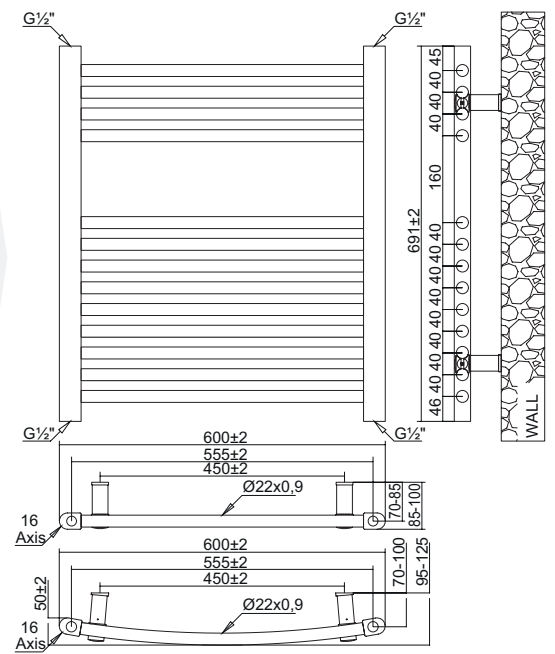

## RICHMOND THERMOSTATIC

Colour	Height	Length	Product Code	Output at $\Delta T_{50k}$	
				Watts	BTU
Chrome	691	450	136010	200	682
		600	136011	200	682
	1186	450	136008	400	1365
		600	136009	400	1365
	1600	450	136083	600	2047
		600	136089	600	2047
White RAL 9016	691	450	136007	200	682
	1186	450	136012	400	1365
	1600	450	136122	600	2047
		600	136128	600	2047
Black	691	450	136016	200	682
	1186	450	136006	400	1365
Anthracite	691	450	136014	200	682
	1186	450	136015	400	1365

## RICHMOND NON THERMOSTATIC

Colour	Height	Length	Product Code	Output at $\Delta T_{50k}$	
				Watts	BTU
Chrome	691	450	136070	200	682
		600	136071	200	682
	1186	450	136072	400	1365
		600	136073	400	1365
White RAL 9016	691	450	136074	200	682
		600	136075	200	682
	1186	450	136076	400	1365
		600	136077	400	1365

# TECHNICAL DIAGRAMS

## RICHMOND COLLECTION

691 X 450MM

691 X 600MM

1186 X 450MM

1186 X 600MM