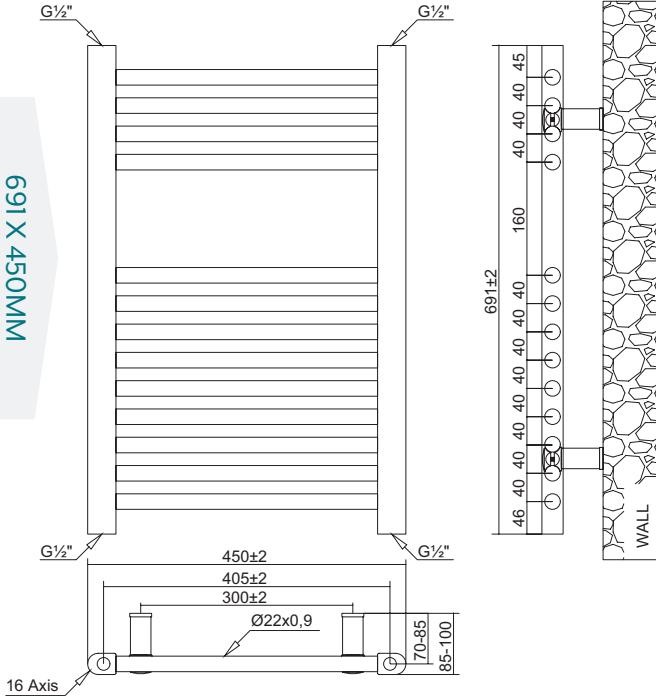

Available in heights up to 1600mm and lengths up to 600mm.

**Max Working Pressure:** 10 bar

**Max Working Temp:** 110 degrees C

Manufacturers  
Warranty

Electrical  
Component  
Warranty

1-2 Day Delivery

Available in White  
RAL 9016, Black,  
Anthracite or Chrome

## RICHMOND THERMOSTATIC

Colour	Height	Length	Product Code	Output at $\Delta T_{50k}$	
				Watts	BTU
Chrome	691	450	136010	200	682
		600	136011	200	682
	1186	450	136008	400	1365
		600	136009	400	1365
	1600	450	136083	600	2047
		600	136089	600	2047
White RAL 9016	691	450	136007	200	682
	1186	450	136012	400	1365
	1600	450	136122	600	2047
		600	136128	600	2047
Black	691	450	136016	200	682
	1186	450	136006	400	1365
Anthracite	691	450	136014	200	682
	1186	450	136015	400	1365

## RICHMOND NON THERMOSTATIC

Colour	Height	Length	Product Code	Output at $\Delta T_{50k}$	
				Watts	BTU
Chrome	691	450	136070	200	682
		600	136071	200	682
	1186	450	136072	400	1365
		600	136073	400	1365
White RAL 9016	691	450	136074	200	682
		600	136075	200	682
	1186	450	136076	400	1365
		600	136077	400	1365

## RICHMOND COLLECTION

691 X 450MM

691 X 600MM

1186 X 450MM

1186 X 600MM