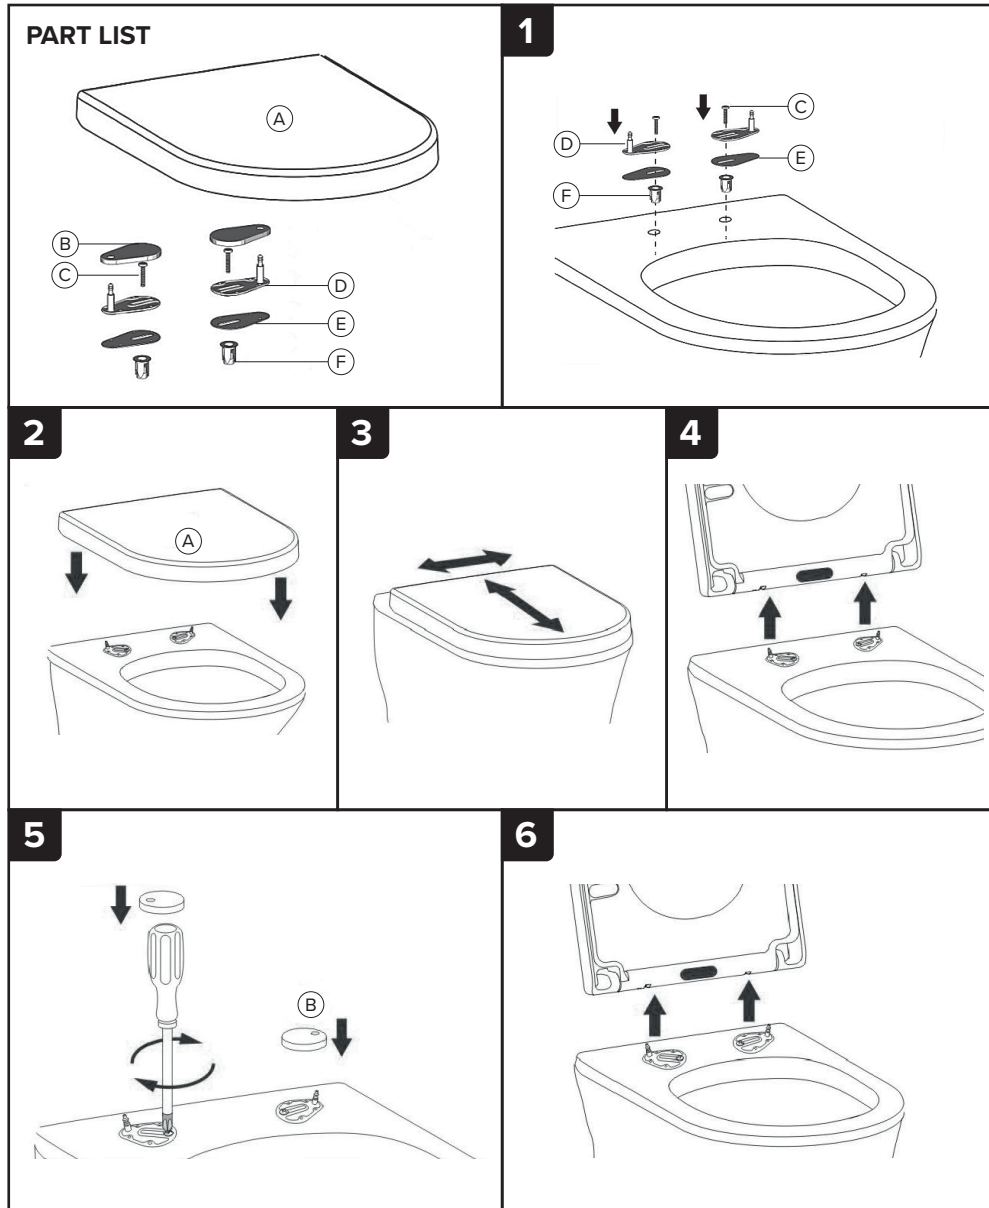

SEAT COVER INSTALLATION

MOUNTING INSTRUCTIONS

Instalační návod

Inštaláčny návod

Montageanleitung

Инструкция по установке

Instrucciones de instalación

Telepítési utasítások

MOUNTING INSTRUCTIONS

Instalační návod • Inštaláčny návod • Montageanleitung
Инструкция по установке • Instrucciones de instalación • Telepítési utasítások

TOILET TANK INSTALLATION

PART LIST

1

2

3

4

TOILET INSTALLATION

PART LIST

1

2

3

4

5a

5b