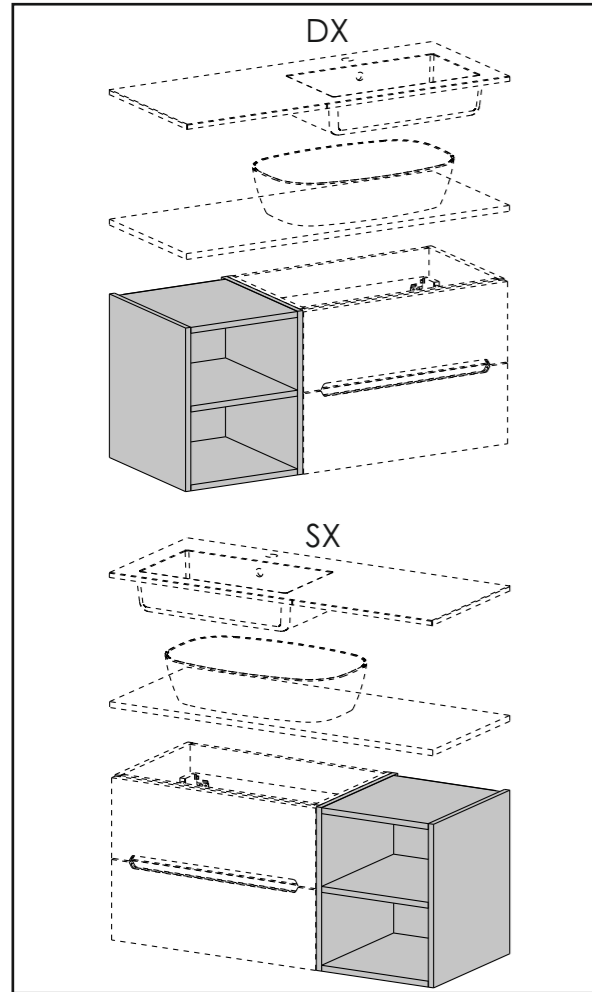

ISTRUZIONI MONTAGGIO FITTING INSTRUCTIONS

1

CONSOLLE A GIORNO
CM 50 X 40 X 45
ROVERE FARNIA
Art. 5VITV3.056
20191125
8 052283 800459
KG. 10 M3. 0.127

*
IT Riferimento da comunicare per qualunque richiesta.
UK Reference to communicate for any request.
F Références à communiquer pour toute demande.
D Bezugnahme auf die für jede Anfrage zu kommunizieren.
E Referencia que se debe adjuntar a cualquier petición.

2

DX/SX

88 cm

40

DX/SX

HL

88 cm

40

3.5 27.2 3.5 3

P

A = 81
B = 81 - HL

x 4

x 4

** x 4

** x 4

3

MAX 30 mm x 2

**